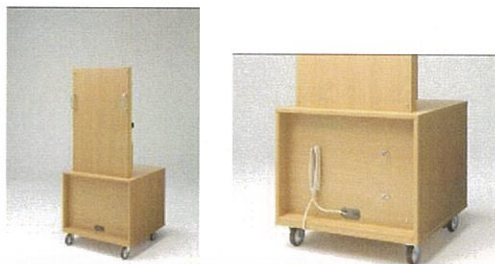

デジタルテレビ型電子黒板

充実した 収納ボックス

大型の収納ボックスタイプ(木製)のため、収納部上板にはパソコンや教材提示装置を設置できます。

パソコンや教材提示装置を載せて利用可能

配線に配慮し た背面処理

配線をすっきり隠す背面仕上げ。余ったケーブルを巻付けできるコードフック付。

優れた安全性

デジタルテレビの背面のネジ穴を利用してテレビを固定。大型キャスターとハンドルで移動も簡単。